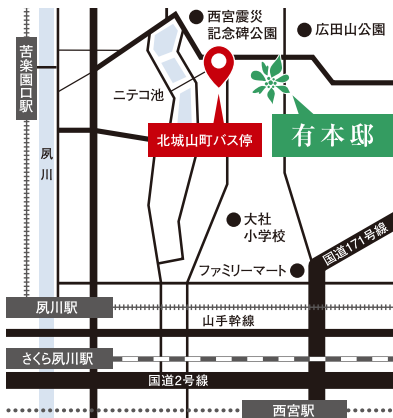

エンブroidアリーコラージュ®

個 展

2020 4/5 sun - 12 sun

ごあいさつ

エンブroidリーコラージュ協会を立ち上げて早くも3年が経とうとしています。
立ち上げ当初はわずか数名でのスタートだった協会も、
いまや40名近くの方がエンブroidリーコラージュに集って来られます。
神戸からスタートしたこの協会も、東京・博多へと広がりを見せ、
5月にはハワイ2島で教室を開催することになっております。
桜の咲く下で夢中で仕上げた生徒たちの作品を、どうぞゆっくりとご覧になってください。

エンブroidリーコラージュ® アーティスト

有本 修子

Googleマップ

エンブroidアリーコラージュ。 個 展

- 場 所／兵庫県西宮市城山12-36〈有本邸〉
- 時 間／11:00～17:00
- お問い合わせ／090-8456-1110(有本修子)

阪急苦楽園口駅・東口より徒歩約15分
阪神西宮駅より阪神バス山手線西回り
「北城山町」下車徒歩5分

会場および近隣に駐車場がございませんので、
お車でのお越しはご遠慮いただき、公共交通機関をご利用ください。